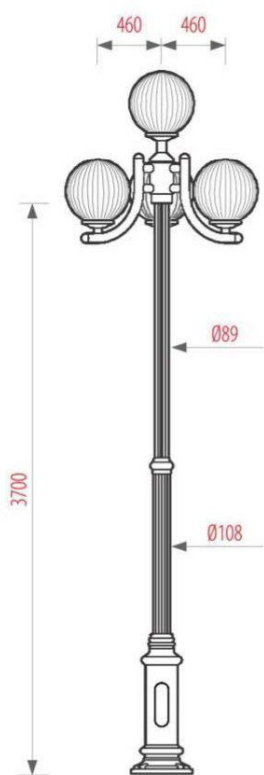

CỘT NOUVO LAMPPOST

MÔ TẢ SẢN PHẨM / DESCRIPTION

- Đế cột: Nhôm đúc, gang đúc
- Thân cột: Nhôm đùn kê sọc
- Tay đèn: Nhôm hoặc thép mạ kẽm
- Màu sơn: Đen mờ, Ghi sẫm, Xanh ô-liu

- Base: Casting aluminum
- Shaft: Fluted aluminum extrusion, anodized
- Bouquets: Aluminum or galvanized steel
- Colors: Matte Black, Dark Grey or Olive Green

NOUVO / CH-12-4
ZELDA 38 CLEAR

NOUVO / CH-12-4
GLOBE 400 RIB

NOUVO / CH-22-2
JEBI

ĐỂ CỘT
BASE PLATE
Khung móng
Anchor bolts
4/M16 x 500

NOUVO
SEPAT

NOUVO / RUBY-2
TULIP RIB

NOUVO
MIRIA