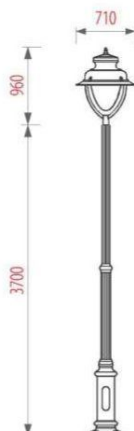

CỘT NOUVO LAMPPOST

MÔ TẢ SẢN PHẨM / DESCRIPTION

- Đế cột: Nhôm đúc, gang đúc
- Thân cột: Nhôm đùn kê sọc
- Tay đèn: Nhôm hoặc thép mạ kẽm
- Màu sơn: Đen mờ, Ghi sẫm, Xanh ô-liu

- Base: Casting aluminum
- Shaft: Fluted aluminum extrusion, anodized
- Bouquets: Aluminum or galvanized steel
- Colors: Matte Black, Dark Grey or Olive Green

NOUVO / CH-12-4
ZELDA 38 CLEAR

NOUVO / CH-12-4
GLOBE 400 RIB

NOUVO / CH-22-2
JEBI

ĐỂ CỘT
BASE PLATE
Khung móng
Anchor bolts
4/M16 x 500

NOUVO
SEPAT

NOUVO / RUBY-2
TULIP RIB

NOUVO
MIRIA