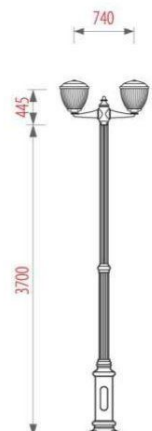

CỘT NOUVO LAMPPOST

MÔ TẢ SẢN PHẨM / DESCRIPTION

- Đế cột: Nhôm đúc, gang đúc
- Thân cột: Nhôm đùn kê sọc
- Tay đèn: Nhôm hoặc thép mạ kẽm
- Màu sơn: Đen mờ, Ghi sẫm, Xanh ô-liu

- Base: Casting aluminum
- Shaft: Fluted aluminum extrusion, anodized
- Bouquets: Aluminum or galvanized steel
- Colors: Matte Black, Dark Grey or Olive Green

NOUVO / CH-12-4
ZELDA 38 CLEAR

NOUVO / CH-12-4
GLOBE 400 RIB

NOUVO / CH-22-2
JEBI

ĐỂ CỘT
BASE PLATE
Khung móng
Anchor bolts
4/M16 x 500

NOUVO
SEPAT

NOUVO / RUBY-2
TULIP RIB

NOUVO
MIRIA