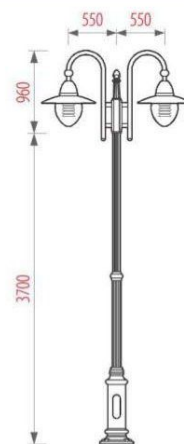

CỘT NOUVO LAMPPOST

MÔ TẢ SẢN PHẨM / DESCRIPTION

- Đế cột: Nhôm đúc, gang đúc
- Thân cột: Nhôm đùn kê sọc
- Tay đèn: Nhôm hoặc thép mạ kẽm
- Màu sơn: Đen mờ, Ghi sẫm, Xanh ô-liu

- Base: Casting aluminum
- Shaft: Fluted aluminum extrusion, anodized
- Bouquets: Aluminum or galvanized steel
- Colors: Matte Black, Dark Grey or Olive Green

NOUVO / CH-12-4
ZELDA 38 CLEAR

NOUVO / CH-12-4
GLOBE 400 RIB

NOUVO / CH-22-2
JEBI

ĐỂ CỘT
BASE PLATE
Khung móng
Anchor bolts
4/M16 x 500

NOUVO
SEPAT

NOUVO / RUBY-2
TULIP RIB

NOUVO
MIRIA