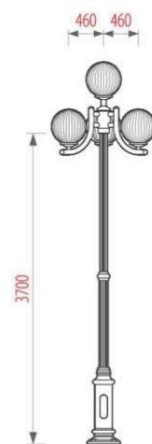

CỘT NOUVO LAMPPOST

MÔ TẢ SẢN PHẨM / DESCRIPTION

- Đế cột: Nhôm đúc, gang đúc
- Thân cột: Nhôm đùn kê sọc
- Tay đèn: Nhôm hoặc thép mạ kẽm
- Màu sơn: Đen mờ, Ghi sẫm, Xanh ô-liu

- Base: Casting aluminum
- Shaft: Fluted aluminum extrusion, anodized
- Bouquets: Aluminum or galvanized steel
- Colors: Matte Black, Dark Grey or Olive Green

NOUVO / CH-12-4
ZELDA 38 CLEAR

NOUVO / CH-12-4
GLOBE 400 RIB

NOUVO / CH-22-2
JEBI

ĐỂ CỘT
BASE PLATE
Khung móng
Anchor bolts
4/M16 x 500

NOUVO
SEPAT

NOUVO / RUBY-2
TULIP RIB

NOUVO
MIRIA