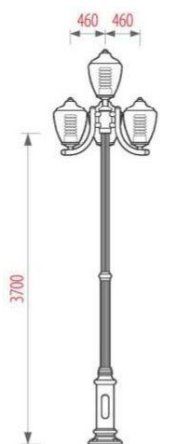

CỘT NOUVO LAMPPOST

MÔ TẢ SẢN PHẨM / DESCRIPTION

- Đế cột: Nhôm đúc, gang đúc
- Thân cột: Nhôm đùn kê sọc
- Tay đèn: Nhôm hoặc thép mạ kẽm
- Màu sơn: Đen mờ, Ghi sẫm, Xanh ô-liu

- Base: Casting aluminum
- Shaft: Fluted aluminum extrusion, anodized
- Bouquets: Aluminum or galvanized steel
- Colors: Matte Black, Dark Grey or Olive Green

NOUVO / CH-12-4
ZELDA 38 CLEAR

NOUVO / CH-12-4
GLOBE 400 RIB

NOUVO / CH-22-2
JEBI

ĐỂ CỘT
BASE PLATE
Khung móng
Anchor bolts
4/M16 x 500

NOUVO
SEPAT

NOUVO / RUBY-2
TULIP RIB

NOUVO
MIRIA