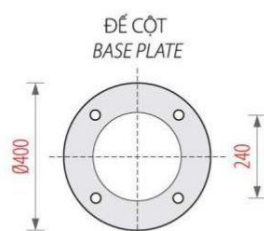

CỘT NOUVO LAMPPOST

MÔ TẢ SẢN PHẨM / DESCRIPTION

- Đế cột: Nhôm đúc, gang đúc
- Thân cột: Nhôm đùn kê sọc
- Tay đèn: Nhôm hoặc thép mạ kẽm
- Màu sơn: Đen mờ, Ghi sẫm, Xanh ô-liu

- Base: Casting aluminum
- Shaft: Fluted aluminum extrusion, anodized
- Bouquets: Aluminum or galvanized steel
- Colors: Matte Black, Dark Grey or Olive Green

NOUVO / CH-12-4
ZELDA 38 CLEAR

NOUVO / CH-12-4
GLOBE 400 RIB

NOUVO / CH-22-2
JEBI

ĐỂ CỘT
BASE PLATE
Khung móng
Anchor bolts
4/M16 x 500

NOUVO
SEPAT

NOUVO / RUBY-2
TULIP RIB

NOUVO
MIRIA